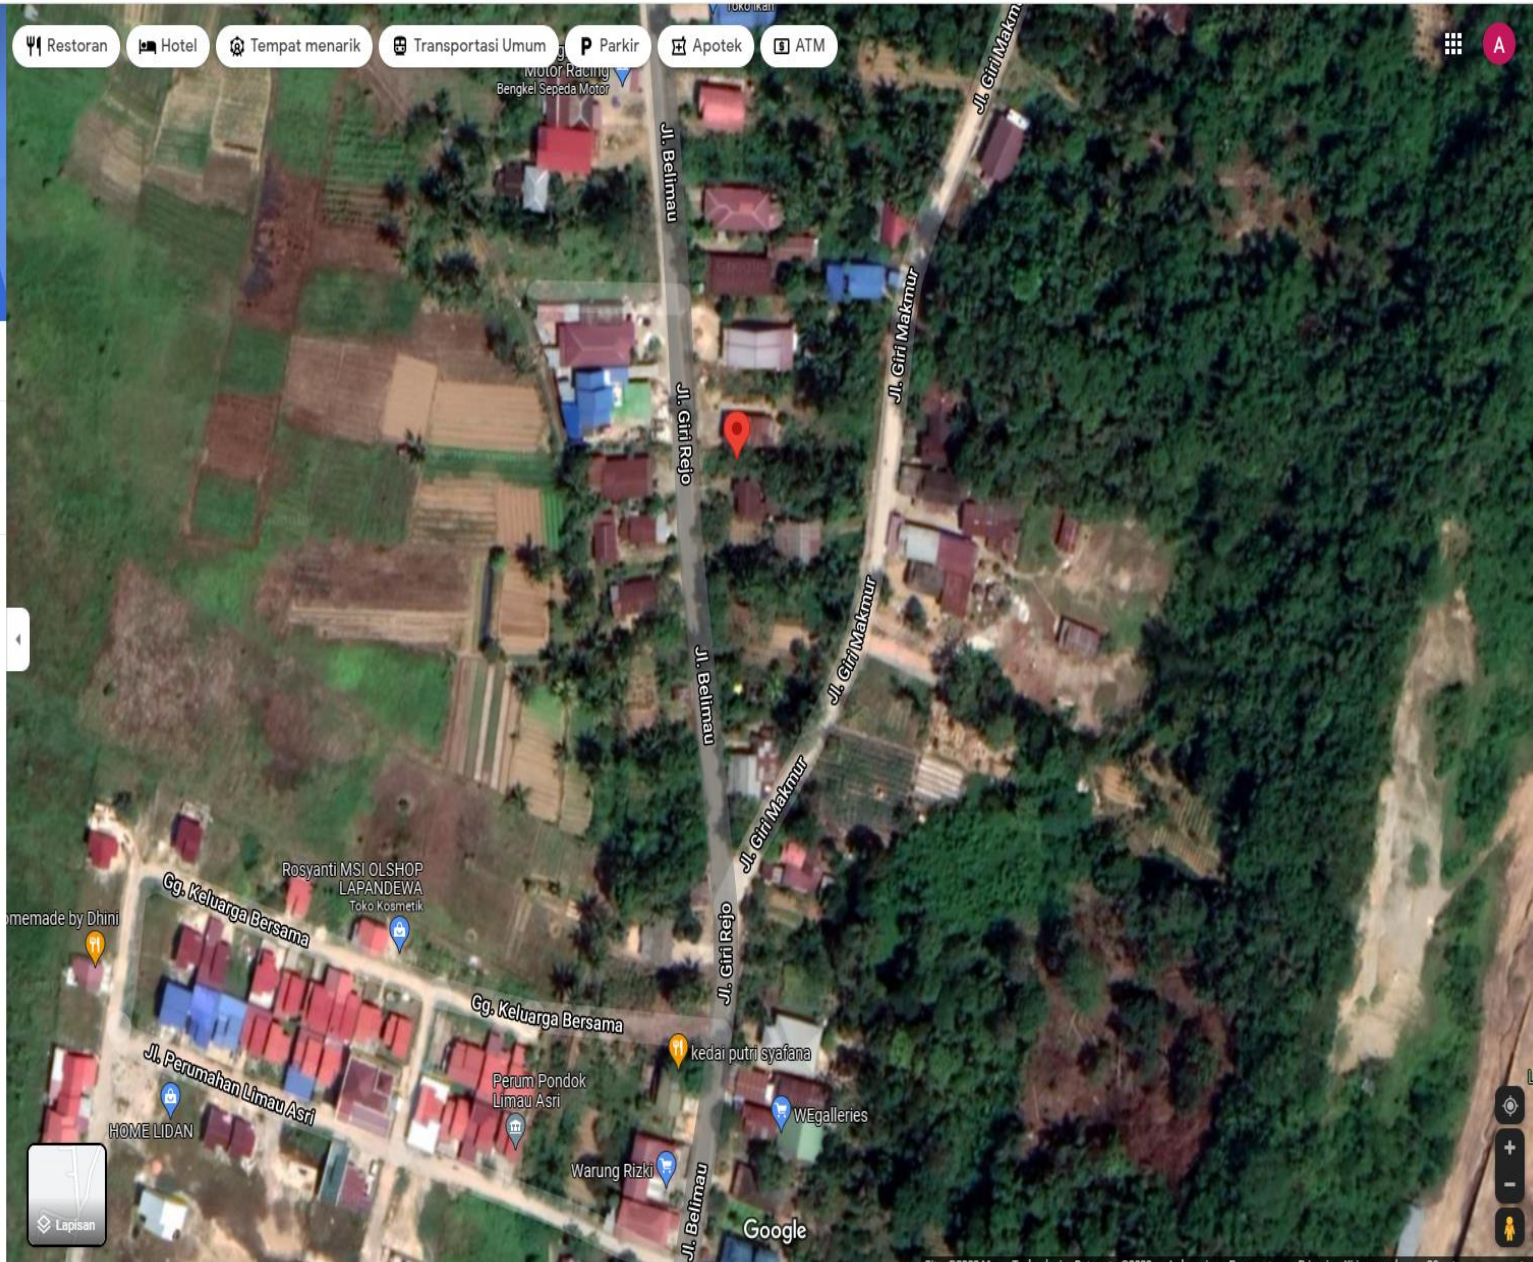

0°25'25.2"S 117°10'57.0"E

0°25'25.2"S 117°10'57.0"E

- Rute
- Simpan
- Di Sekitar
- Kirim ke ponsel Anda
- Bagikan

- Jl. Belimau 3, Lempake, Kec. Samarinda Utara, Kota Samarinda, Kalimantan Timur 75112
- H5GM+G2J Lempake, Kota Samarinda, Kalimantan Timur
- Tambahkan tempat
- Tambahkan bisnis Anda
- Tambahkan label

BEDENG BIBIT 15x1m